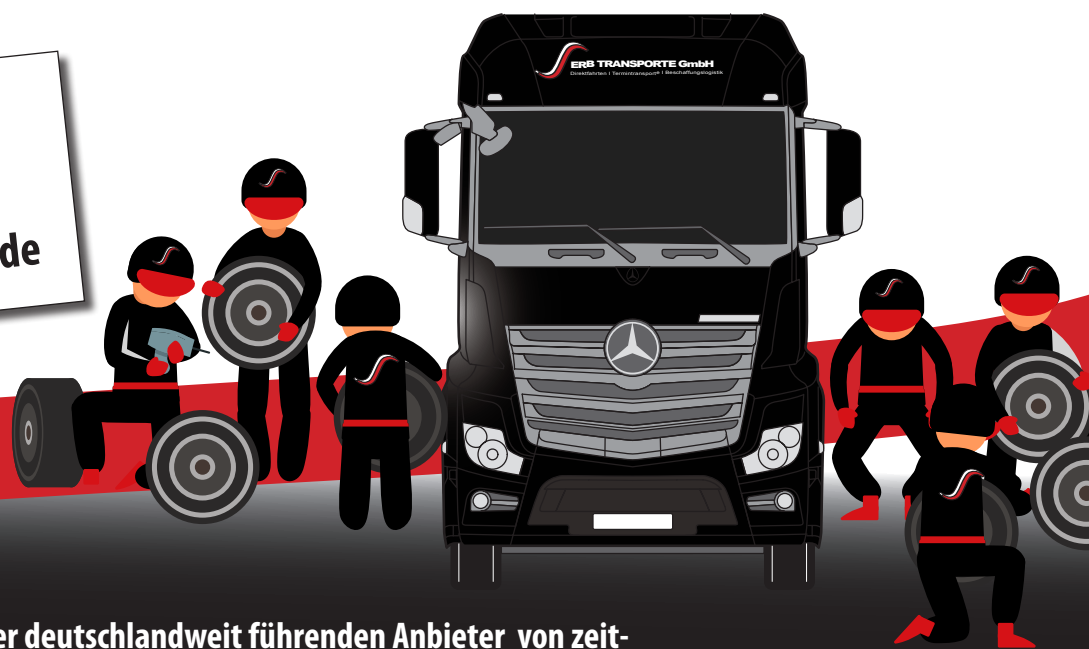

**Top Crew sucht  
Top-Piloten!**  
[www.erb-transporte.de](http://www.erb-transporte.de)

Erb Transporte ist einer der deutschlandweit führenden Anbieter von zeitkritischen Logistiklösungen in dem Bereich Direkt- und Sonderfahrten sowie der europaweiten Beschaffungslogistik. Unseren internationalen Kunden bieten wir ein flächendeckendes Full-Service Leistungsspektrum an.

Wir suchen zum nächstmöglichen Eintritt

# Fahrpersonal (m/w) Klasse CE für EU-weite Sonderfahrten

Sie sind zuverlässig und besitzen die Bereitschaft zum Übernachten im Rahmen unserer europaweiten Touren.

Wir bieten Ihnen die langfristige Sicherheit eines marktführenden Sonderfahrtenunternehmens, eine moderne, gut ausgestattete Fahrzeugflotte sowie eine faire Bezahlung auf Basis eines festen Anstellungsverhältnisses.